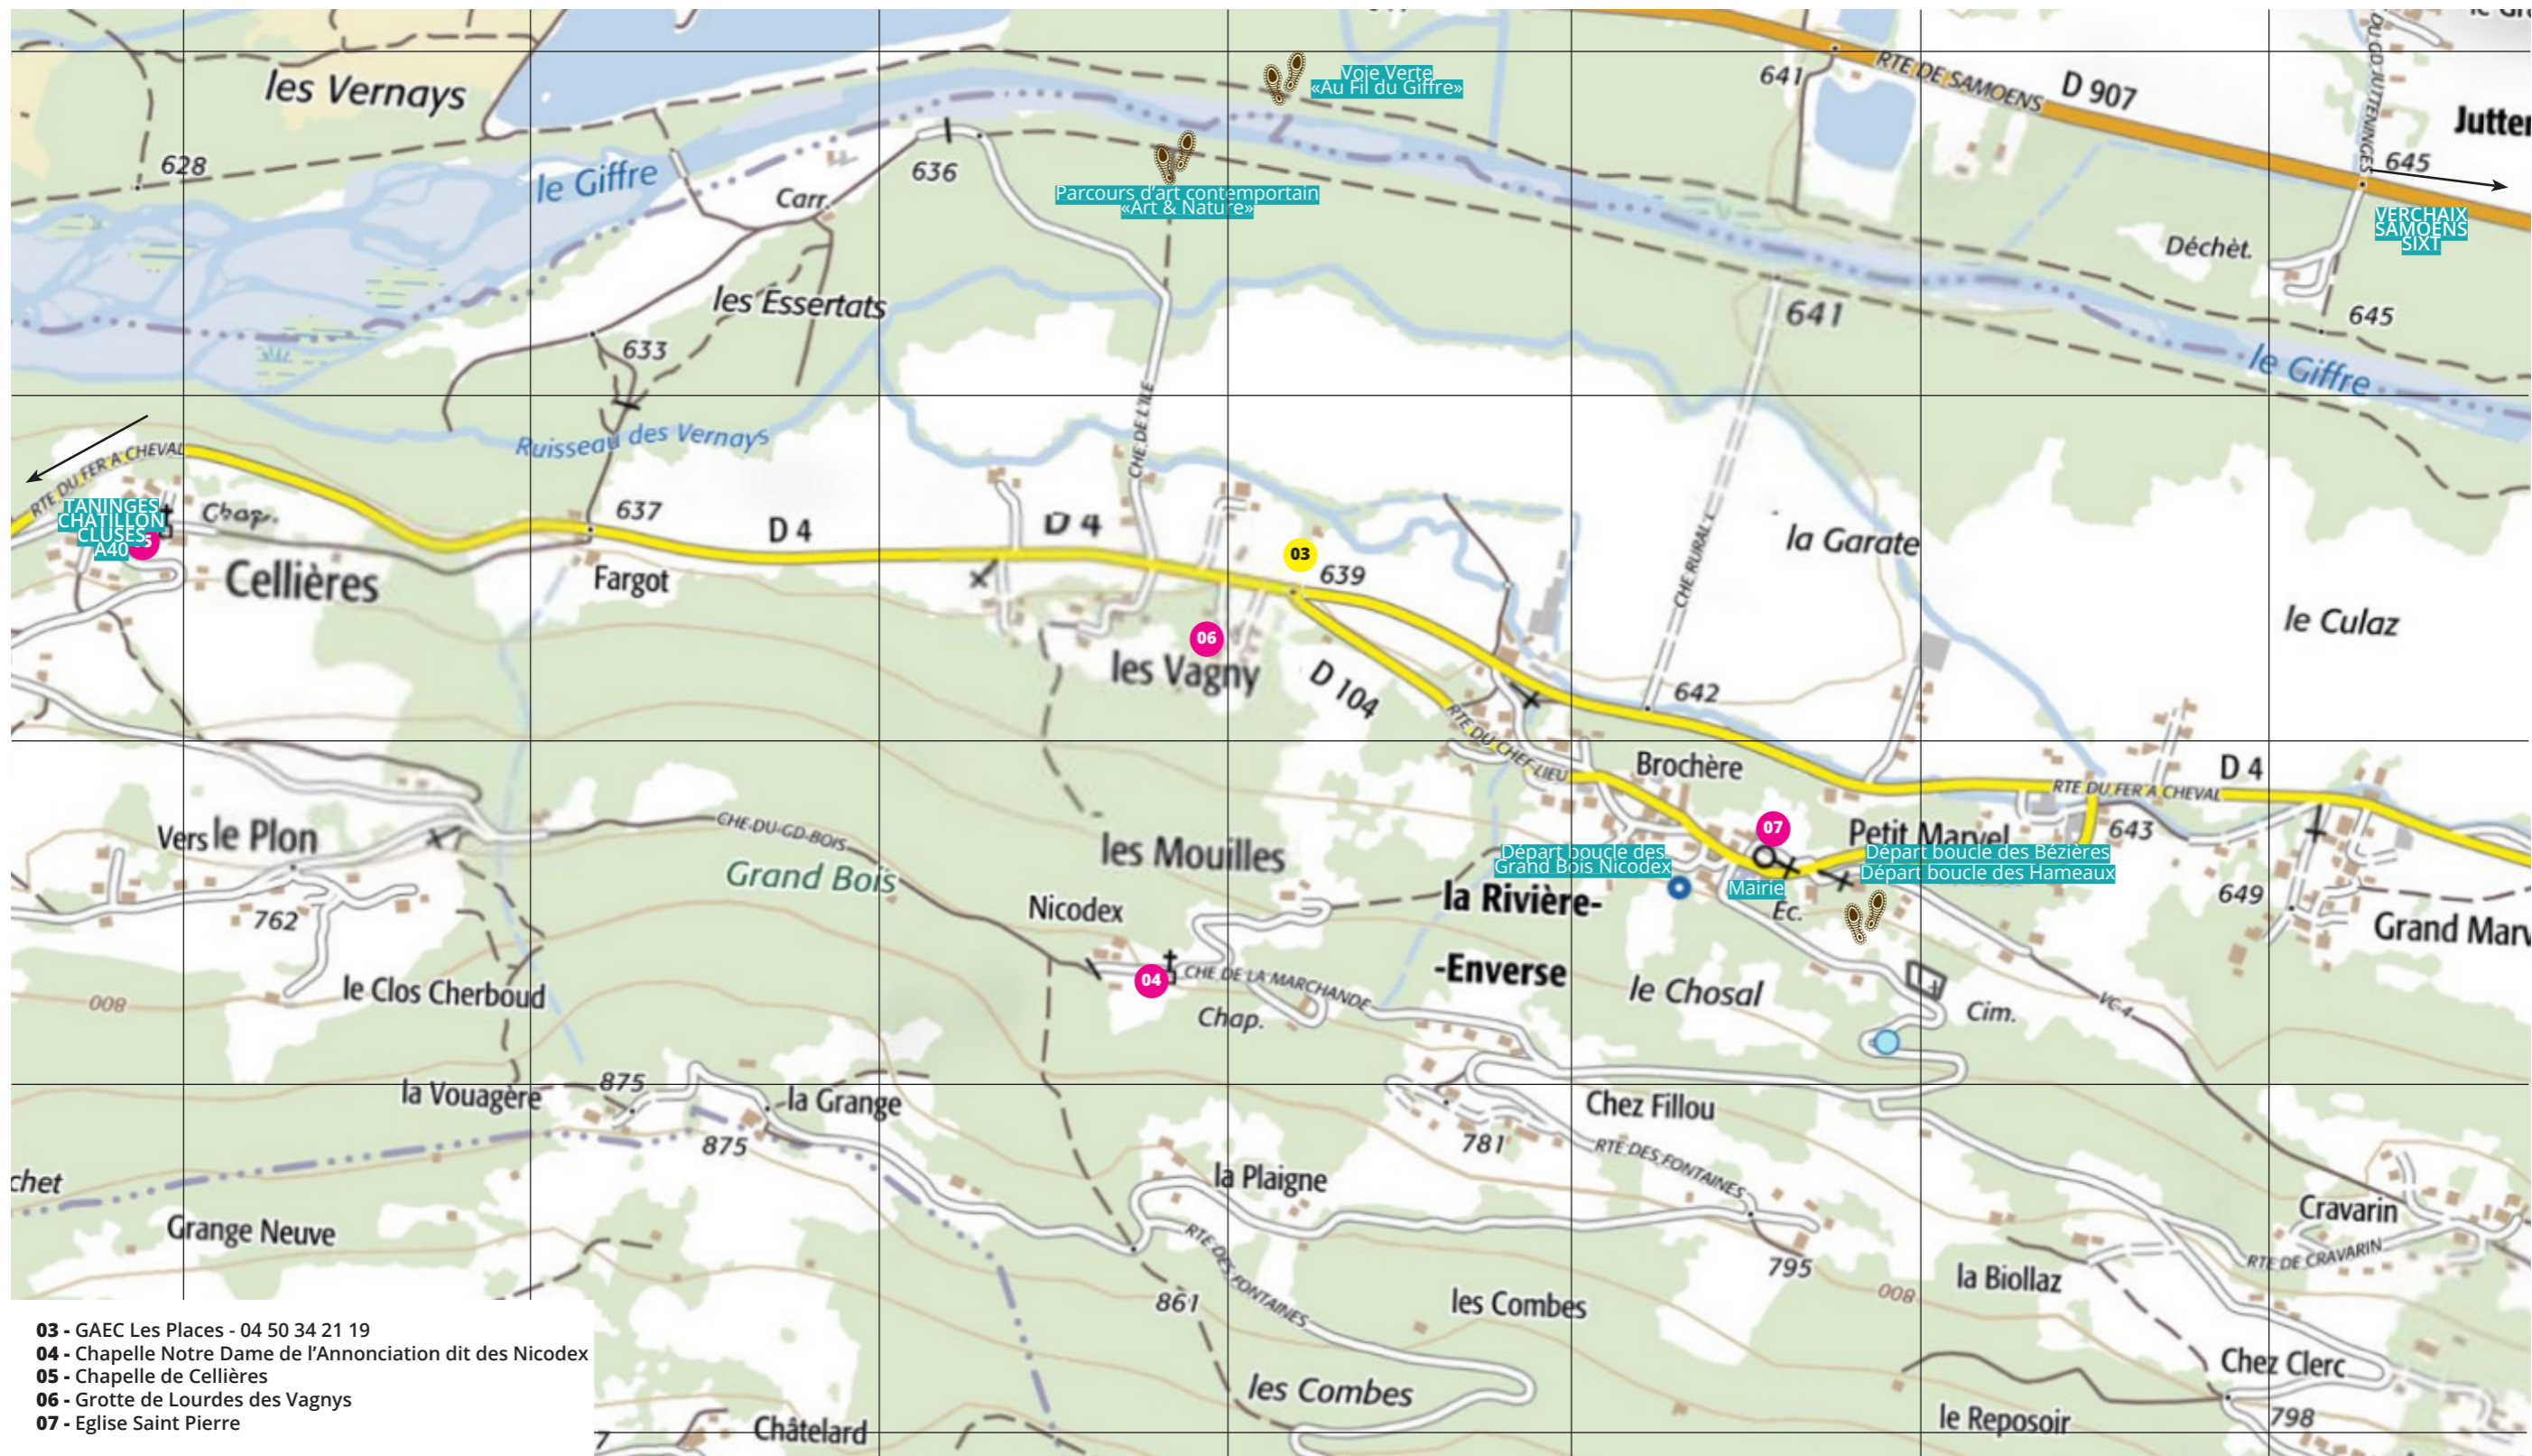

La Rivière-Enverse

- 03 - GAEC Les Places - 04 50 34 21 19
- 04 - Chapelle Notre Dame de l'Annonciation dit des Nicodex
- 05 - Chapelle de Cellières
- 06 - Grotte de Lourdes des Vagny
- 07 - Eglise Saint Pierre

A B C D E F G H

1cm = 80m