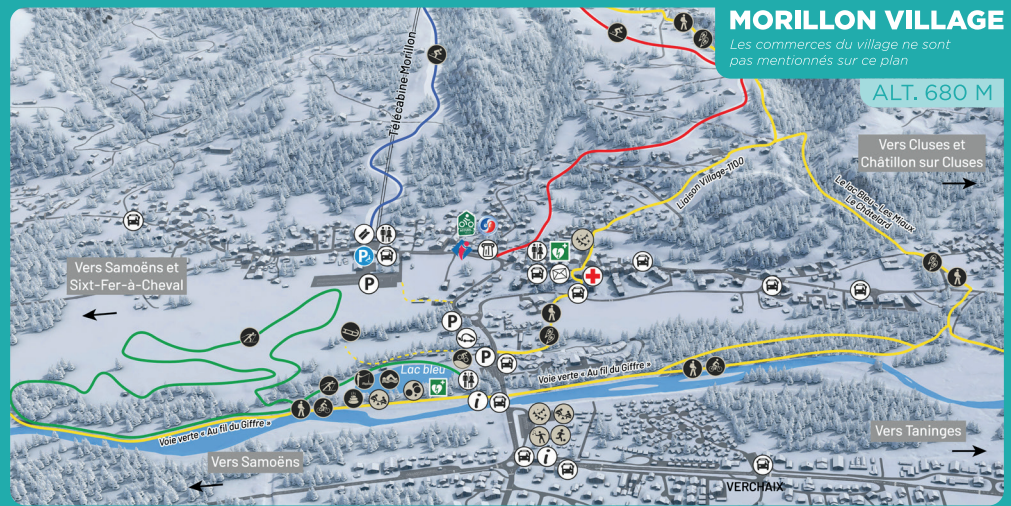

DOMAINE SKIABLE - SECTEUR VIEILLE

ALT. 1500 - 1700 M

MORILLON VILLAGE

Les commerces du village ne sont pas mentionnés sur ce plan

ALT. 680 M

Restauration & Alimentation

- Restaurants & Food
- Bar
- Snack
- Boulangerie/Pâtisserie
- Bakery/Pastry Shop
- Petit déjeuner
- Breakfast
- Restaurant
- Restaurant
- Supérette
- Convenience store

Commerces & Services

Services publics & Accueil

- Public Services & Home
- Accueil vélo
- Bike rental
- Boîte aux lettres
- Mailboxes
- Borne interactive
- Information kiosk
- Office de tourisme
- Tourist office
- Distributeur de billets
- ATM

Services santé

Accessibilité

- Accessibility
- Association Tatu Handi Sport
- Tatu Handi Sport Association
- Parking PMR
- PMR Parking

Mobilité & Transport

Équipements & Loisirs

Activités & Itinéraires

Pistes de luge

- Luge tracks
- Piste de ski alpin
- Alpine ski slope
- Piste de ski de fond
- Cross-country ski trail
- Point de vue
- Viewpoint
- Sound

CONSULTEZ LA LISTE DES COMMERCES

SEE THE LIST OF SHOPS

CET ÉTÉ, RIDEZ SUR L'ENDURO BIKE PARK DE MORILLON GRAND MASSIF

THIS SUMMER, RIDE ON THE MORILLON GRAND MASSIF ENDURO BIKE PARK